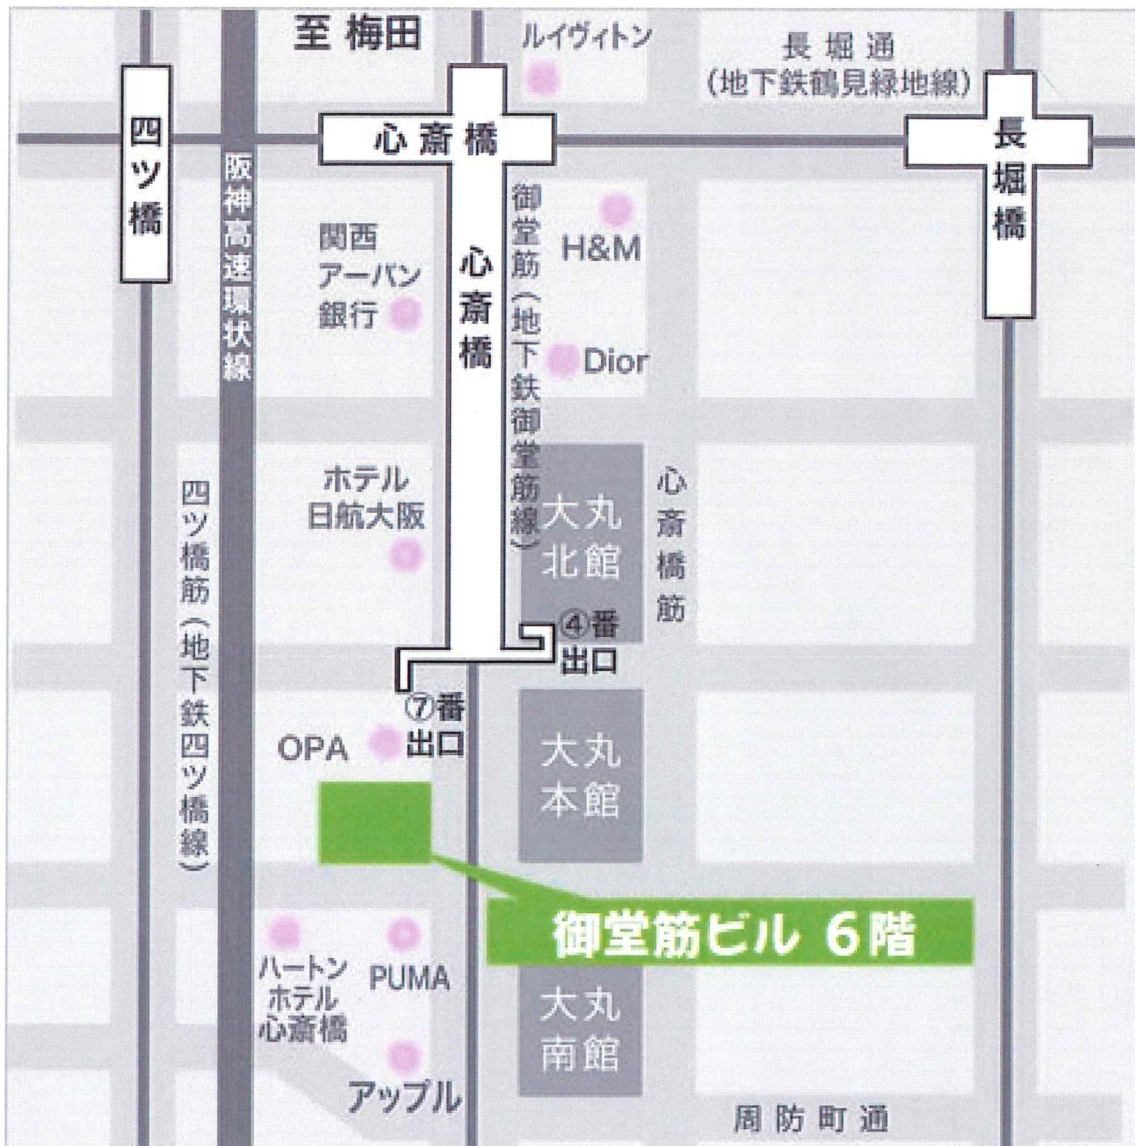

<<会場へのアクセス>>

## リクロー株式会社 心齋橋サポートオフィス

〒542-0086 大阪市中央区西心齋橋 1 丁目 4 番 5 号

関西トラスト 御堂筋ビル 6F

- 地下鉄御堂筋線「心齋橋駅」下車 7 番出口より  
徒歩 1 分、4 番出口より徒歩 2 分
- 地下鉄御堂筋線「難波駅」下車 徒歩 10 分

五感コンサルティンググループ  
株式会社シズル  
TEL : 06-6889-3737